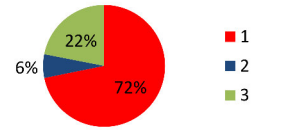

ПС-35/6кВ №8 2х6300

ПС-35/6кВ №13 2х4000

ПС-35/6кВ №14 2х4000

ПС-35/6кВ "Больничная" 2х6300

■ 1 - Фактическая нагрузка, мВт
■ 2 - Рmax по заключенным тех. присоединения
■ 3 - Профицит/дефицит мощности, мВт