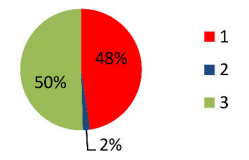

ПС-35/6кВ №8 2х6300

ПС-35/6кВ №13 2х4000

ПС-35/6кВ №14 2х4000

ПС-35/6кВ "Больничная" 2х6300

■ 1 - Фактическая нагрузка, мВт
■ 2 - Рmax по заключенным тех. присоединения
■ 3 - Профицит/дефицит мощности, мВт