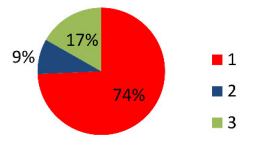

ПС-35/6кВ №8 2х6300

ПС-35/6кВ №13 2х4000

ПС-35/6кВ №14 2х4000

ПС-35/6кВ "Больничная" 2х6300

■ 1 - Фактическая нагрузка, мВт
■ 2 - Рmax по заключенным тех. присоединения
■ 3 - Профицит/дефицит мощности, мВт