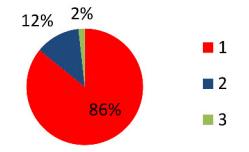

ПС-35/6кВ №8 2х6300

ПС-35/6кВ №13 2х4000

ПС-35/6кВ №14 2х4000

ПС-35/6кВ "Больничная" 2х6300

■ 1 - Фактическая нагрузка, мВт
■ 2 - Рmax по заключенным тех. присоединения
■ 3 - Профицит/дефицит мощности, мВт